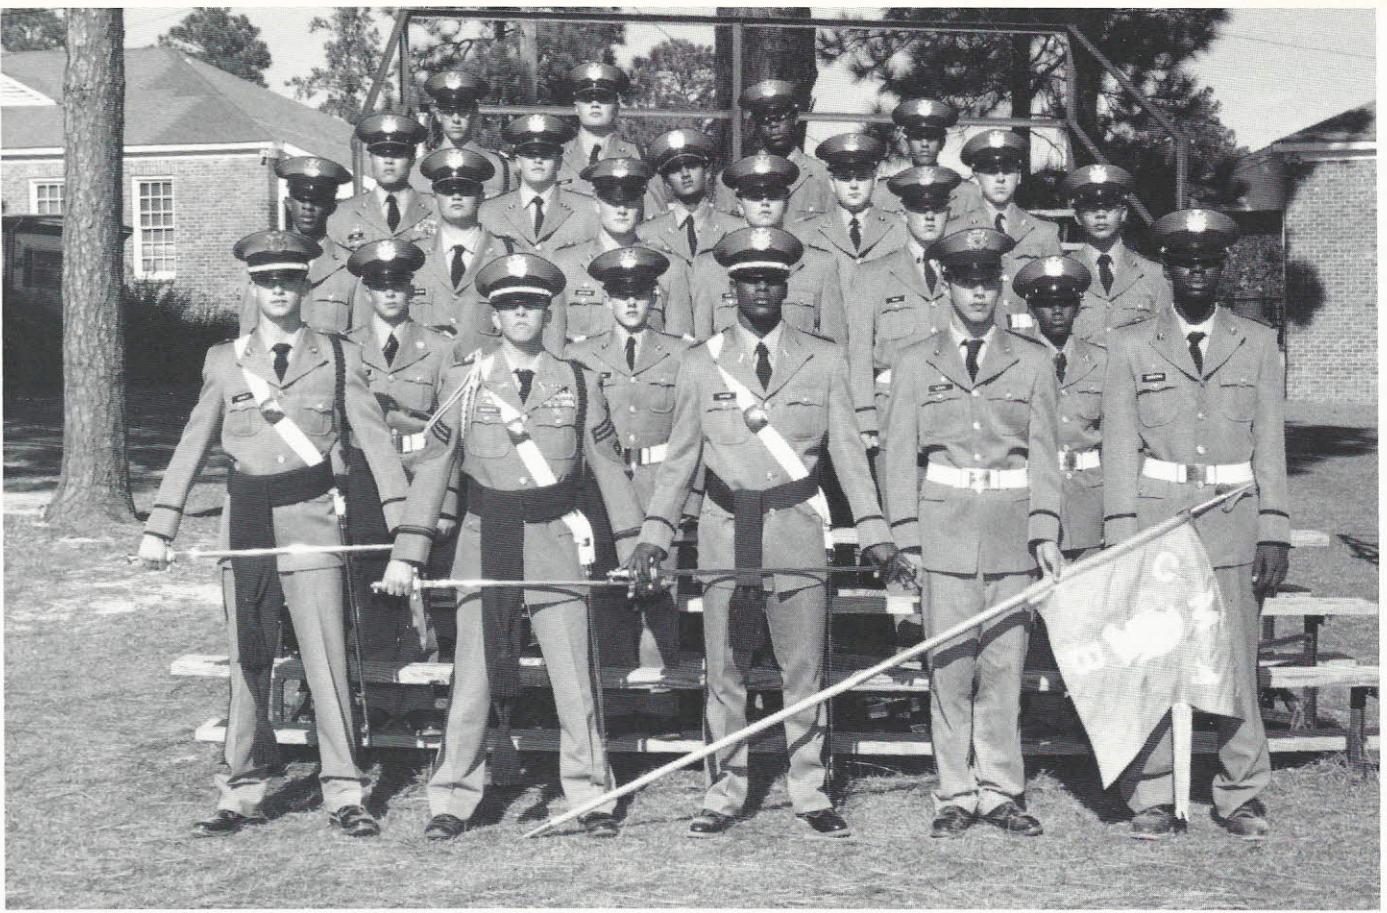

1st
P
L
A
T
O
O
N

2LT JE Shealy, XO 1LT FW Brundick, CO CPT CM Carter, Guidon WA Scrudato, JR Singleton **Row 2:** JB Rogers, TB Inman, AP Finnie **Row 3:** JA Henderson, JL Smallwood, BL Whitlock, ET Everhart, TR Ross, HK Mostafa **Row 4:** PM Choe, BB Tipton, KP Patel, TR Bilet, MJ Odom **Row 5:** JC Balcom, JR Jones, CL Brantley, AS Cheiguer

2nd
P
L
A
T
O
O
N

XO 1LT FW Brundick, CO CPT CM Carter, Guidon WA Scrudato, SFC DA Hill **Row 2:** JM Wallace, DK Brown, RD Vaughn, JB Brewer, A Duford, BM Johnson **Row 3:** AE Berstler, BL Robinson, JA Krauss, SA Austin, PJ Whitley, WD Dupree **Row 4:** DH Wall, BF Taylor, BC McEvoy, JE Hogfoss, RA Campbell **Row 5:** VB Gibbs, CF Comer, DB Hunter, RC Austin, FR Smith, AW Niemeyer, JB Rogers