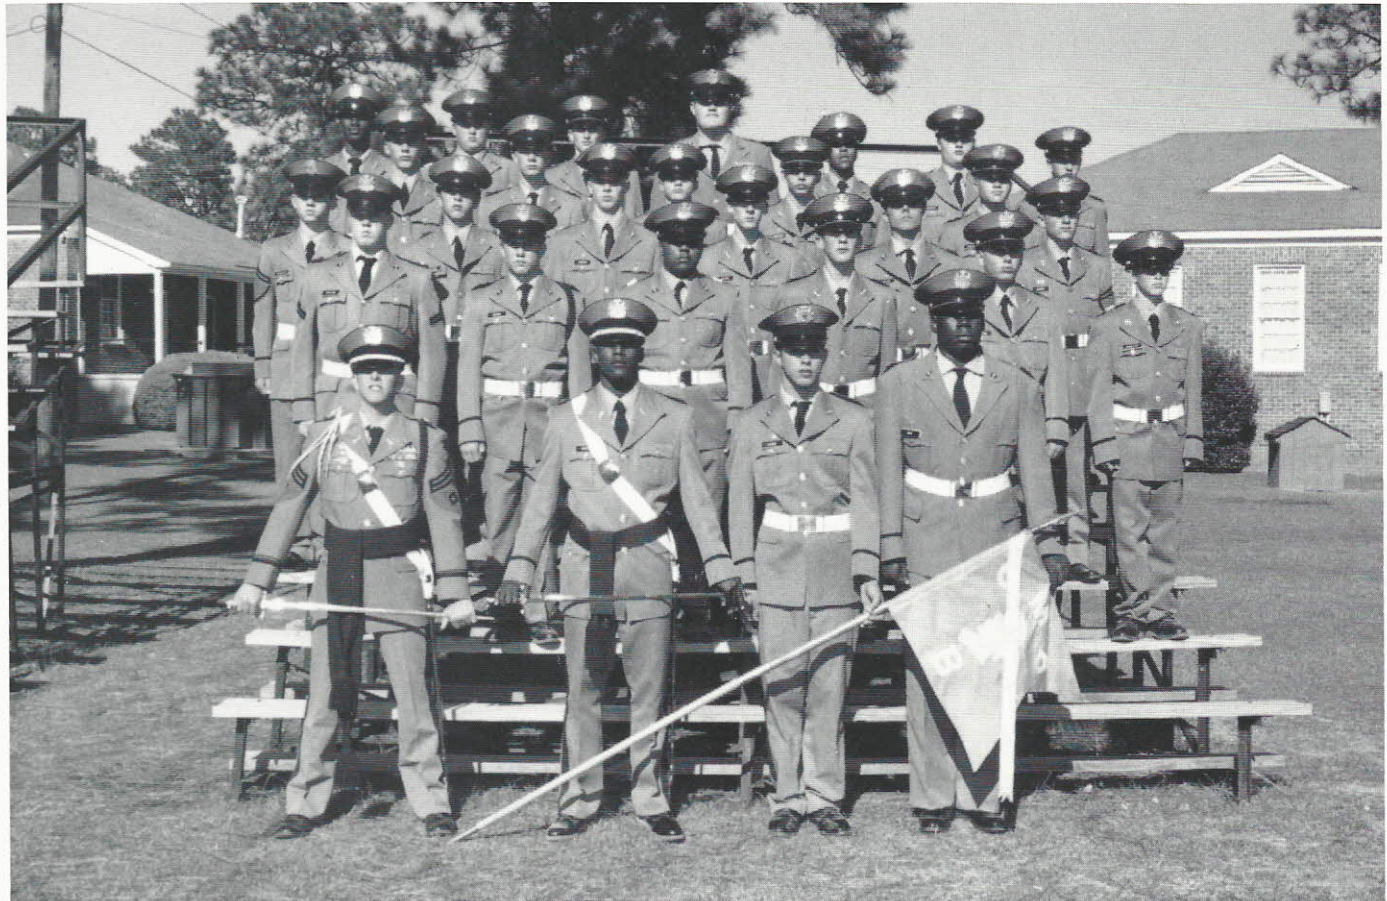

2nd
P
L
A
T
O
O
N

XO 1LT FW Brundick, CO CPT CM Carter, Guidon WA Scrudato, SFC DA Hill **Row 2:** JM Wallace, DK Brown, RD Vaughn, JB Brewer, A Duford, BM Johnson **Row 3:** AE Berstler, BL Robinson, JA Krauss, SA Austin, PJ Whitley, WD Dupree **Row 4:** DH Wall, BF Taylor, BC McEvoy, JE Hogfoss, RA Campbell **Row 5:** VB Gibbs, CF Comer, DB Hunter, RC Austin, FR Smith, AW Niemeyer, JB Rogers